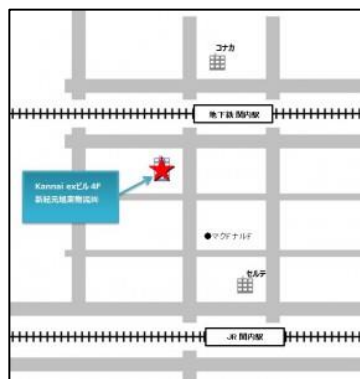

### 営業所またD/Oカウンター開設のお知らせ

拝啓 貴社ますますご盛栄のこととお慶び申し上げます。

平素は格別のご厚情を賜り、厚く御礼申し上げます。

さて、このたび、平成28年3月22日より新紀元旭東物流株式会社営業部、D/Oカウンターを横浜市中区本牧十二天3-10から下記のとおり開設することと相成りました。

引き続き新紀元旭東物流株式会社をご愛顧頂けますようお願い致します。

敬具

記

所在地	〒231-0015	神奈川県横浜市中区尾上町4-54	Kannai EX 4F
電話番号	経理部	045-263-8908	営業部 045-263-6863
	輸出入チーム	045-263-8478	D/O チーム 045-263-6873
	FOB チーム	045-263-8185	FAX 番号 045-263-6263